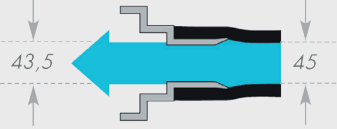

Kauçuk taşıma hortumu – RONDO air:

- Uzun kullanım ömrü - aşınmaya dirençli iç kalite
- Elektrostatik yüklerle karşı güvenlik
- Mükemmel bükülme direnci
- Muazzam kesitsel stabilite