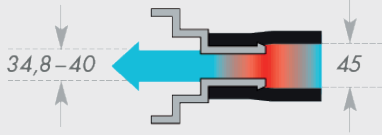

BİR BAKIŞTA AVANTAJLAR

Geleneksel bağlantı
Geçiş: 0,00093 m²

Kaplin – RONDO air:

- Optimize edilmiş geçiş - kaplinde neredeyse hiç koniklik yoktur
- Daha az türbülans
- Optimize edilmiş malzeme akış yolu
- Sıfıra yakın kesit azaltma
- Azaltılmış blokaj tehlikesi
- Geçiş ~ 43,5 mm - %37'ye kadar daha fazla malzeme geçiş alanı

Yeni RONDO air kaplin bağlantılı
Geçiş: 0,00148 m²

= PFT RONDO air kaplin ile %37 daha fazla malzeme geçişi